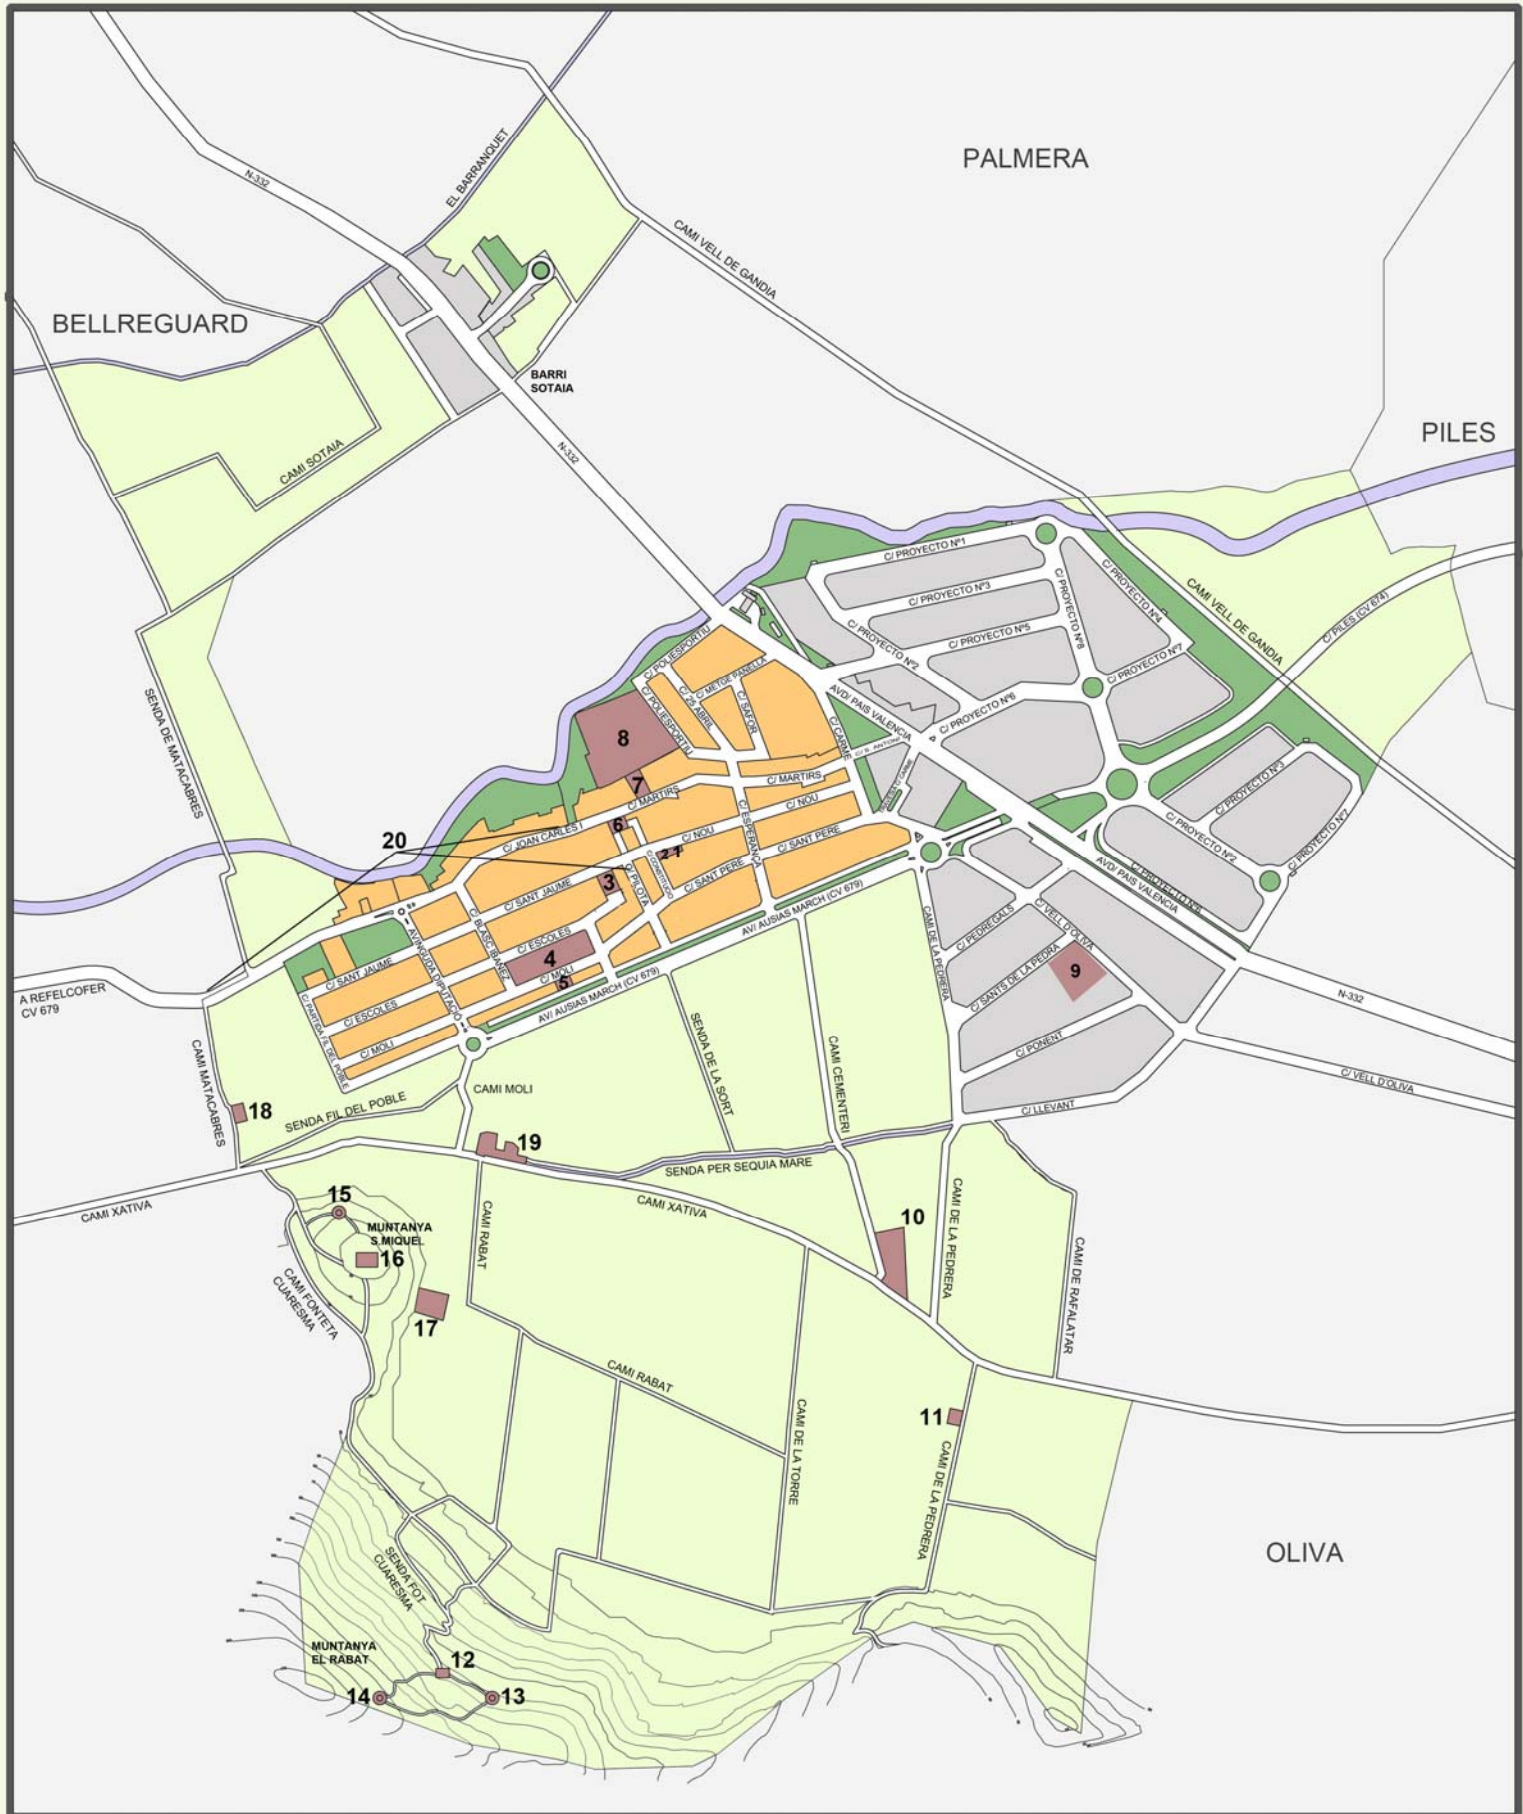

# TERME MUNICIPAL DE L'ALQUERIA DE LA COMTESSA

- 1 Ajuntament
- 2 Metge
- 3 Casa Cultura / Biblioteca
- 4 Escoles
- 5 Guarderia
- 6 Plaça Major
- 7 església

- 8 Poliesportiu
- 9 Sants de la Pedra
- 10 Cementeri
- 11 Casa Enric
- 12 Eco-Oci Fonteta Cuaresma
- 13 Cova al Rabat
- 14 Cova al Rabat

- 15 Cova "de la mamella"
- 16 Ermita Sants de la Pedra
- 17 Casa El Rabat
- 18 Motor Sant Pere
- 19 Moli
- 20 Façanes Protegides

- CAMP
- INDUSTRIAL
- RESIDENCIAL